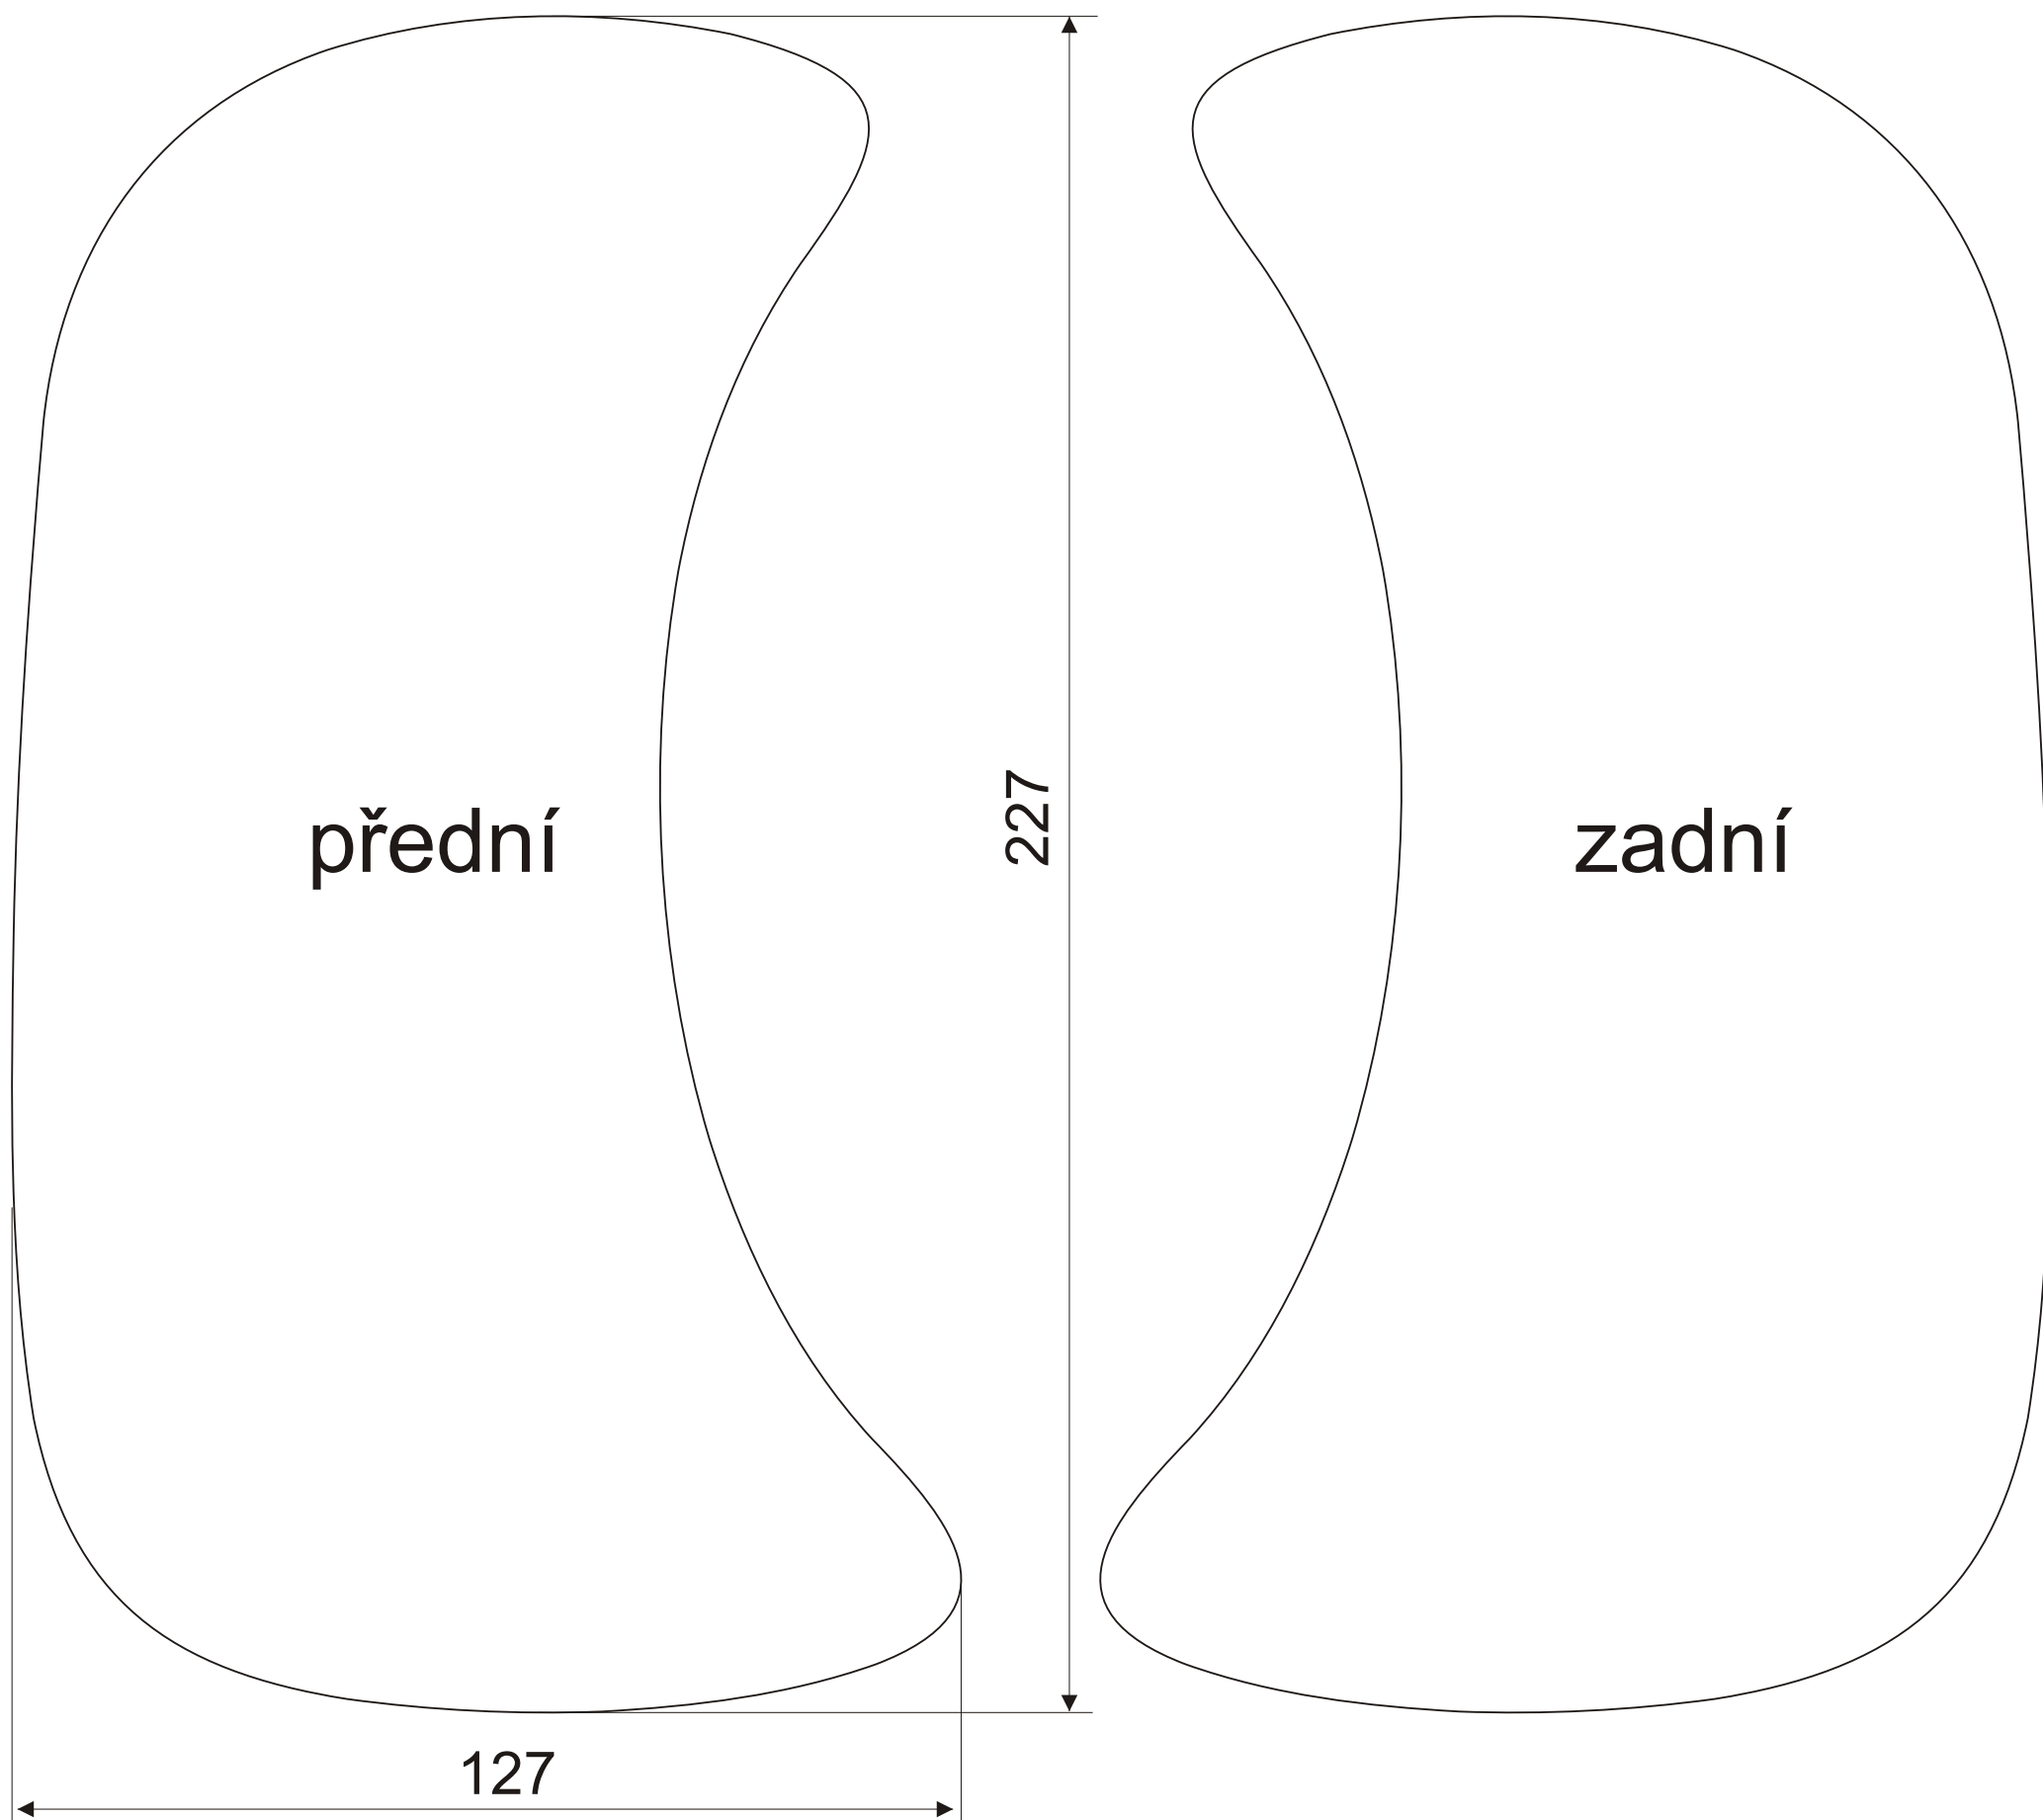

**BEMA**  
LANŠKROUN S.R.O.

**VÝSEK ETIKETY**  
na láhev RADEK 5,5L a 4,9L - 1:1

**BEMA**  
LANŠKROUN S.R.O.

# VÝSEK ETIKETY

na láhev RADEK 5,5L a 4,9L - 1:1