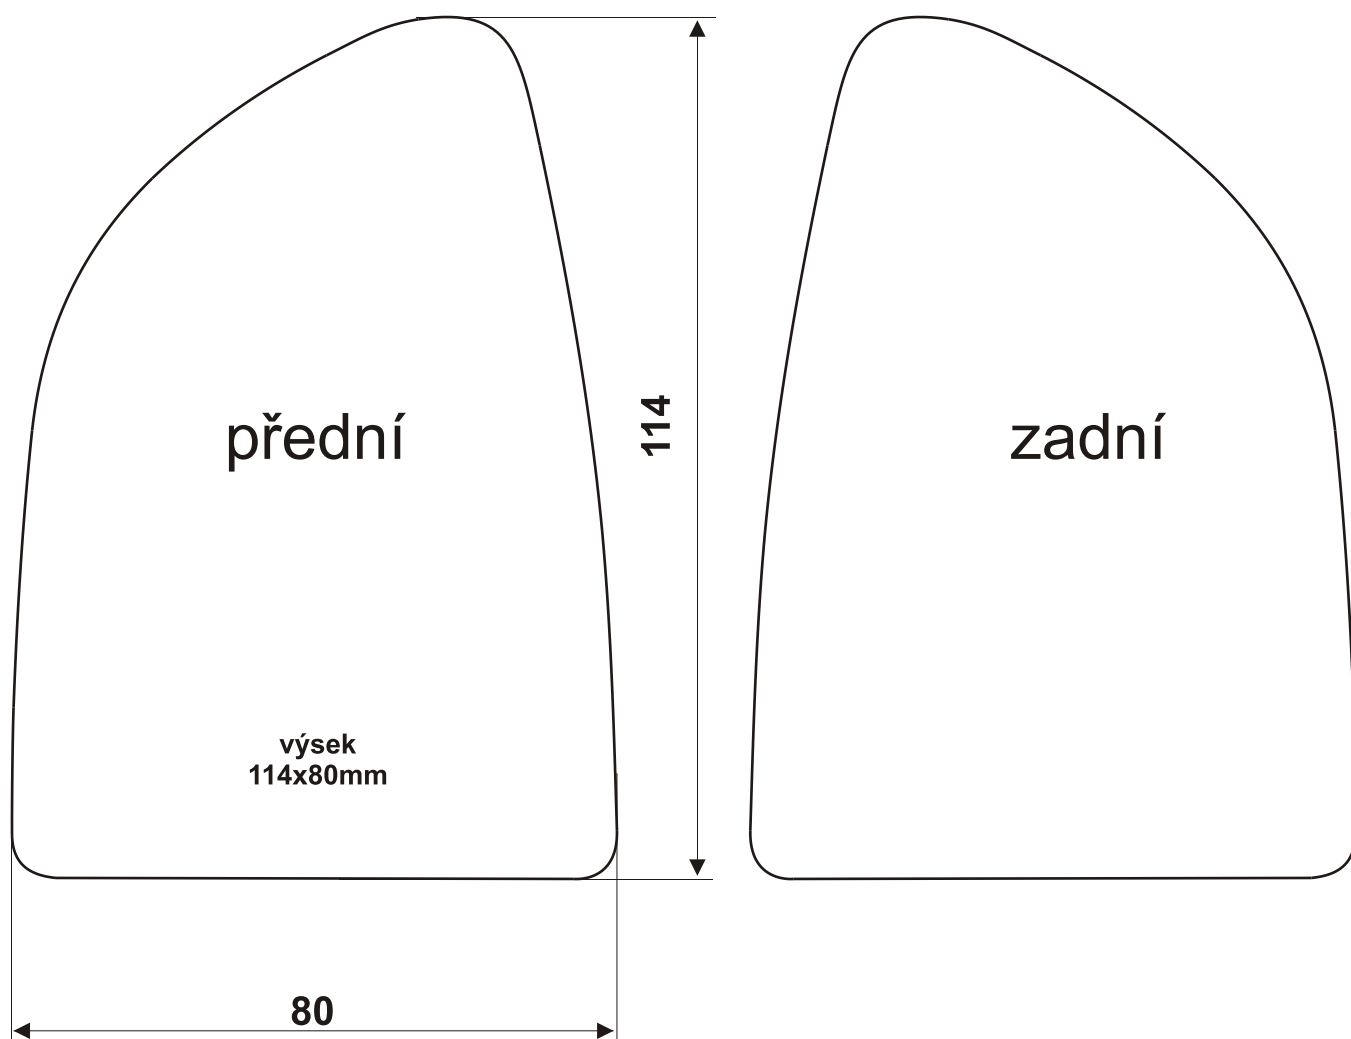

BEMA

LANŠKROUN S.R.O.

VÝSEK ETIKETY

rozpr. KVIDO - 1:1

BEMA
LANŠKROUN S.R.O.

ETIKETA
rozpr. KVIDO

BEMA Lanškroun s.r.o.
Dukelských Hrdinů 1192, 563 01 Lanškroun