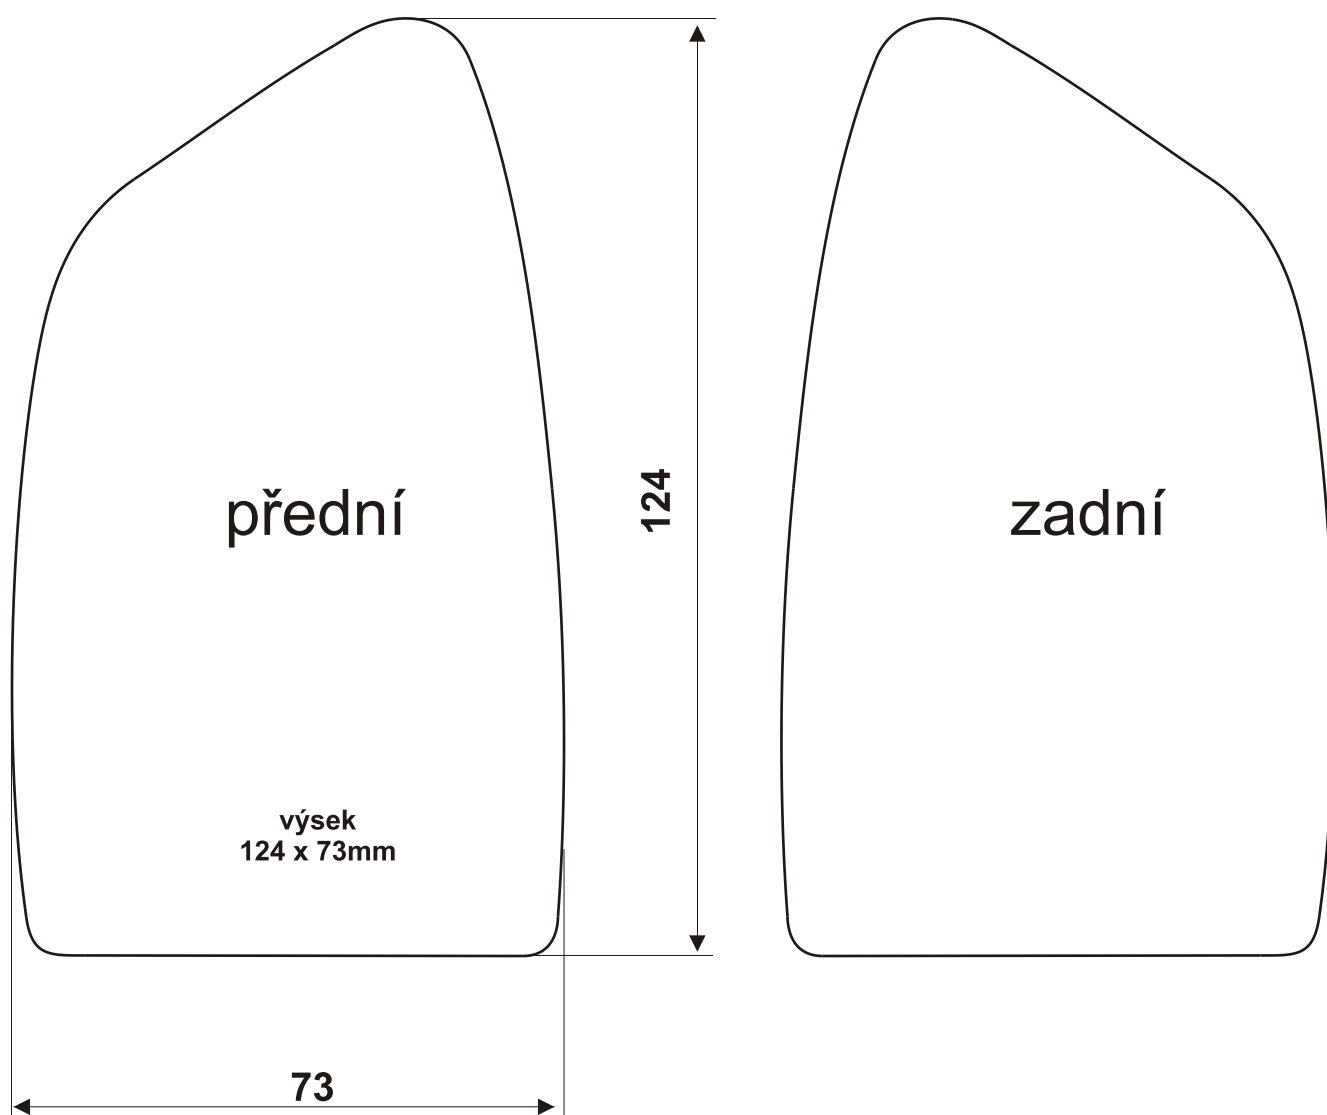

# VÝSEK ETIKETY rozprašovač ONDRA - 1:1

**BEMA**  
LANŠKROUN S.R.O.

**ETIKETA  
rozprašovač ONDRA**

BEMA Lanškroun s.r.o.  
Dukelských Hrdinů 1192, 563 01 Lanškroun