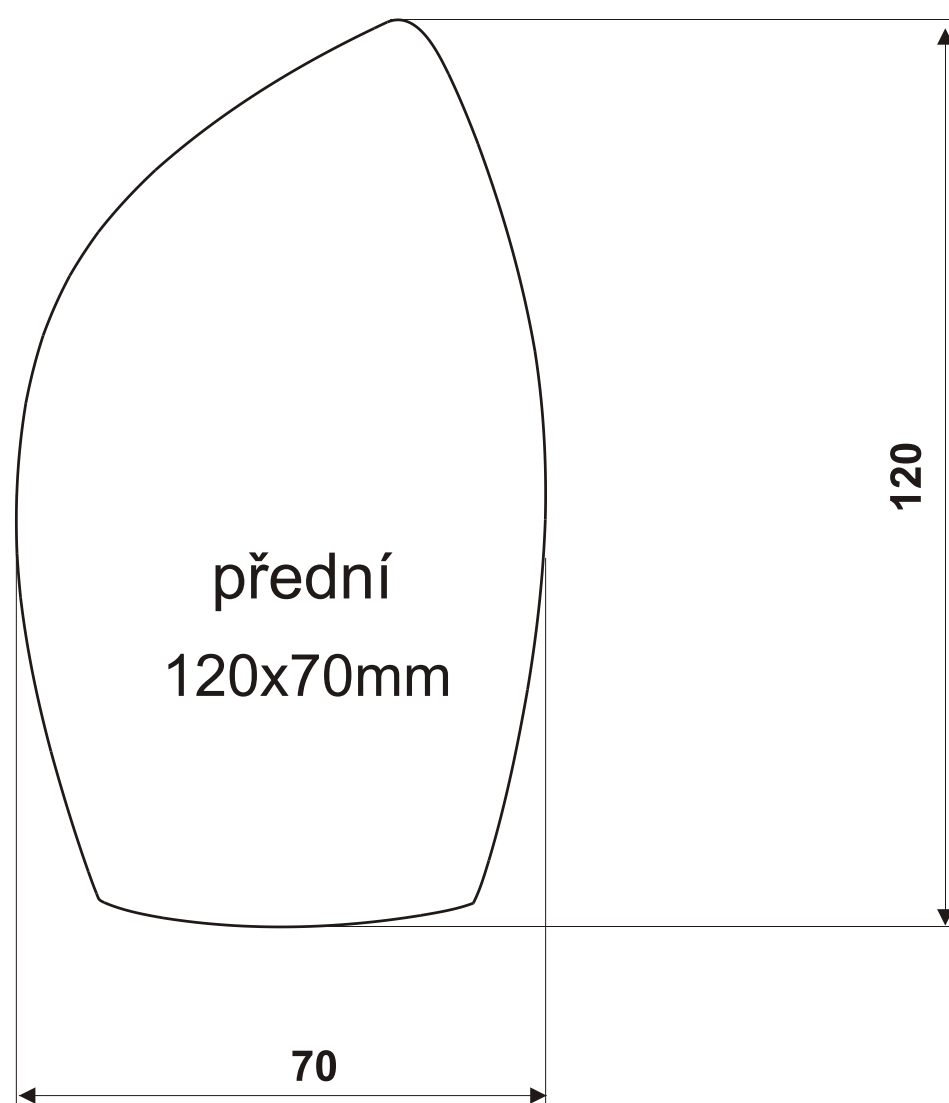

BEMA
LANŠKROUN S.R.O.

VÝSEK ETIKETY

Lahev SG 075 - 750ml - 1:1

kód 233

BEMA
LANŠKROUN S.R.O.

VÝSEK ETIKETY

Lahev SG 075 - 750ml - 1:1

kód 233